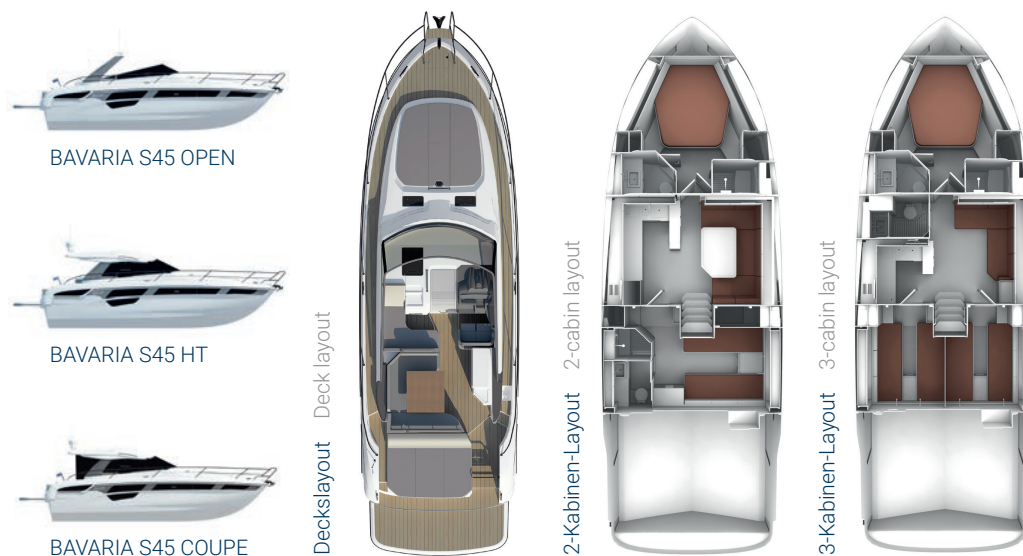

FEATURES

AUSSTATTUNG UND OPTIONEN

Erhältlich in drei Varianten, OPEN, HT oder COUPE, bietet die BAVARIA S45 alle Leistungen und Ausstattungsoptionen, die Sie für eine entspannte und einzigartige Zeit an Bord benötigen. **Welche Variante Sie wählen liegt dabei ganz bei Ihnen.**

Available in three versions, OPEN, HT or COUPE, the BAVARIA S45 provides all the features, equipment and fittings needed for a relaxed and unforgettable time on board. **Which version you choose is entirely up to you.**

Konfigurieren Sie sich Ihre ganz persönliche BAVARIA Yacht.
Configure your own personal BAVARIA yacht.

www.bavariayachts.com