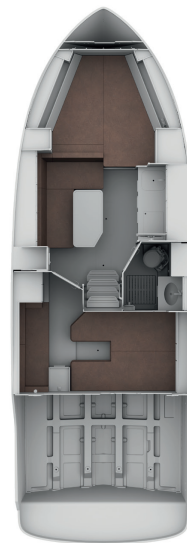

Das alles sowie eine Sitzgruppe mit Platz für bis zu vier Personen machen das Modell perfekt, um den Tag entspannt ausklingen zu lassen.

INTERIOR HIGHLIGHTS – A spacious double cabin including a bathroom, ceramic hob, additional storage space and a standing height in the cabin of 1.85 metres are just a few examples of the high standard of comfort on the BAVARIA S29. **These features combined with a seating area for up to four people makes this model ideal for rounding off the day in a relaxed atmosphere.**

BAVARIA S33 OPEN

BAVARIA S33 HT

Deckslayout
Deck layout

Kabinen-Layout
Cabin layout

Konfigurieren Sie sich Ihre ganz persönliche BAVARIA Yacht.
Configure your own personal BAVARIA yacht.

www.bavariayachts.com