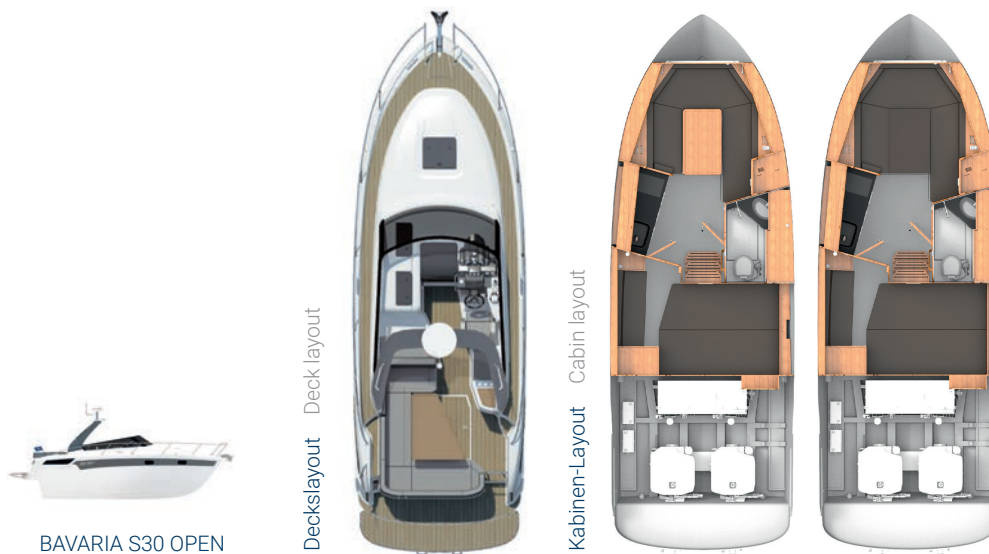

FEATURES

AUSSTATTUNG UND OPTIONEN

Die BAVARIA S30 OPEN bietet **vielfältige Funktionen in kompakter Bauweise**: Platz für Freunde und die ganze Familie, eine Kabine im Heck, ein großes Bad und vier Kojen – entdecken Sie Ihre Möglichkeiten.

The BAVARIA S30 OPEN provides a wide range of functions in a compact design: plenty of space for your friends and the whole family, a cabin at the stern, a large bathroom and four berths – discover the options for yourself!

Konfigurieren Sie sich Ihre ganz persönliche BAVARIA Yacht.
Configure your own personal BAVARIA yacht.

www.bavariayachts.com