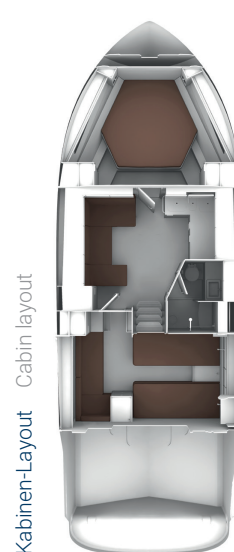

Kabinen-Layout
Cabin layout

Konfigurieren Sie sich Ihre ganz persönliche BAVARIA Yacht.
Configure your own personal BAVARIA yacht.

www.bavariayachts.com