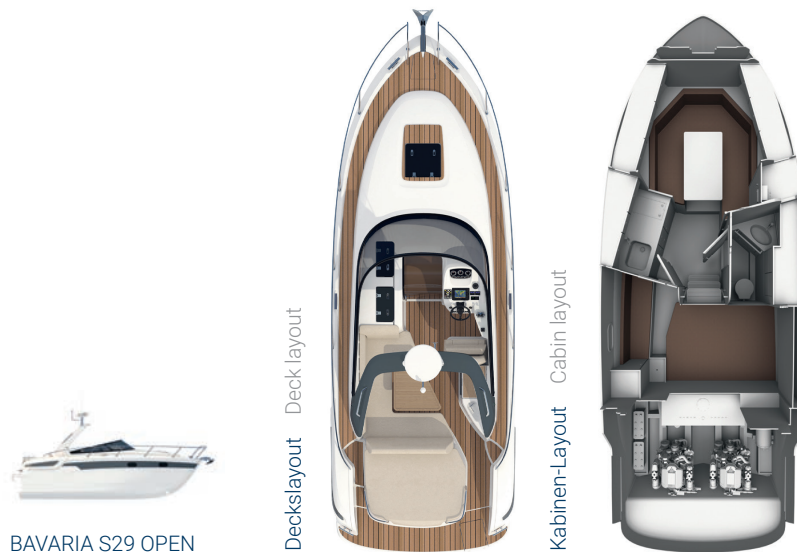

FEATURES

AUSSTATTUNG UND OPTIONEN

Damit überzeugt die BAVARIA S29 OPEN. **Entdecken Sie ein sportliches Motorboot mit einem großen Salon, einer zusätzlichen Kabine und einem geräumigen Bad.** Und auch mit ihren dynamischen Fahreigenschaften lässt die BAVARIA S29 keine Wünsche offen.

The compelling advantages of the BAVARIA S29 OPEN: **discover a high performance motorboat featuring a large saloon, an additional cabin and a generously-sized bathroom.** Due to its dynamic steering, the BAVARIA S29 OPEN caters for every need.

BAVARIA S29 OPEN

Konfigurieren Sie sich Ihre ganz persönliche BAVARIA Yacht.
Configure your own personal BAVARIA yacht.

www.bavariayachts.com